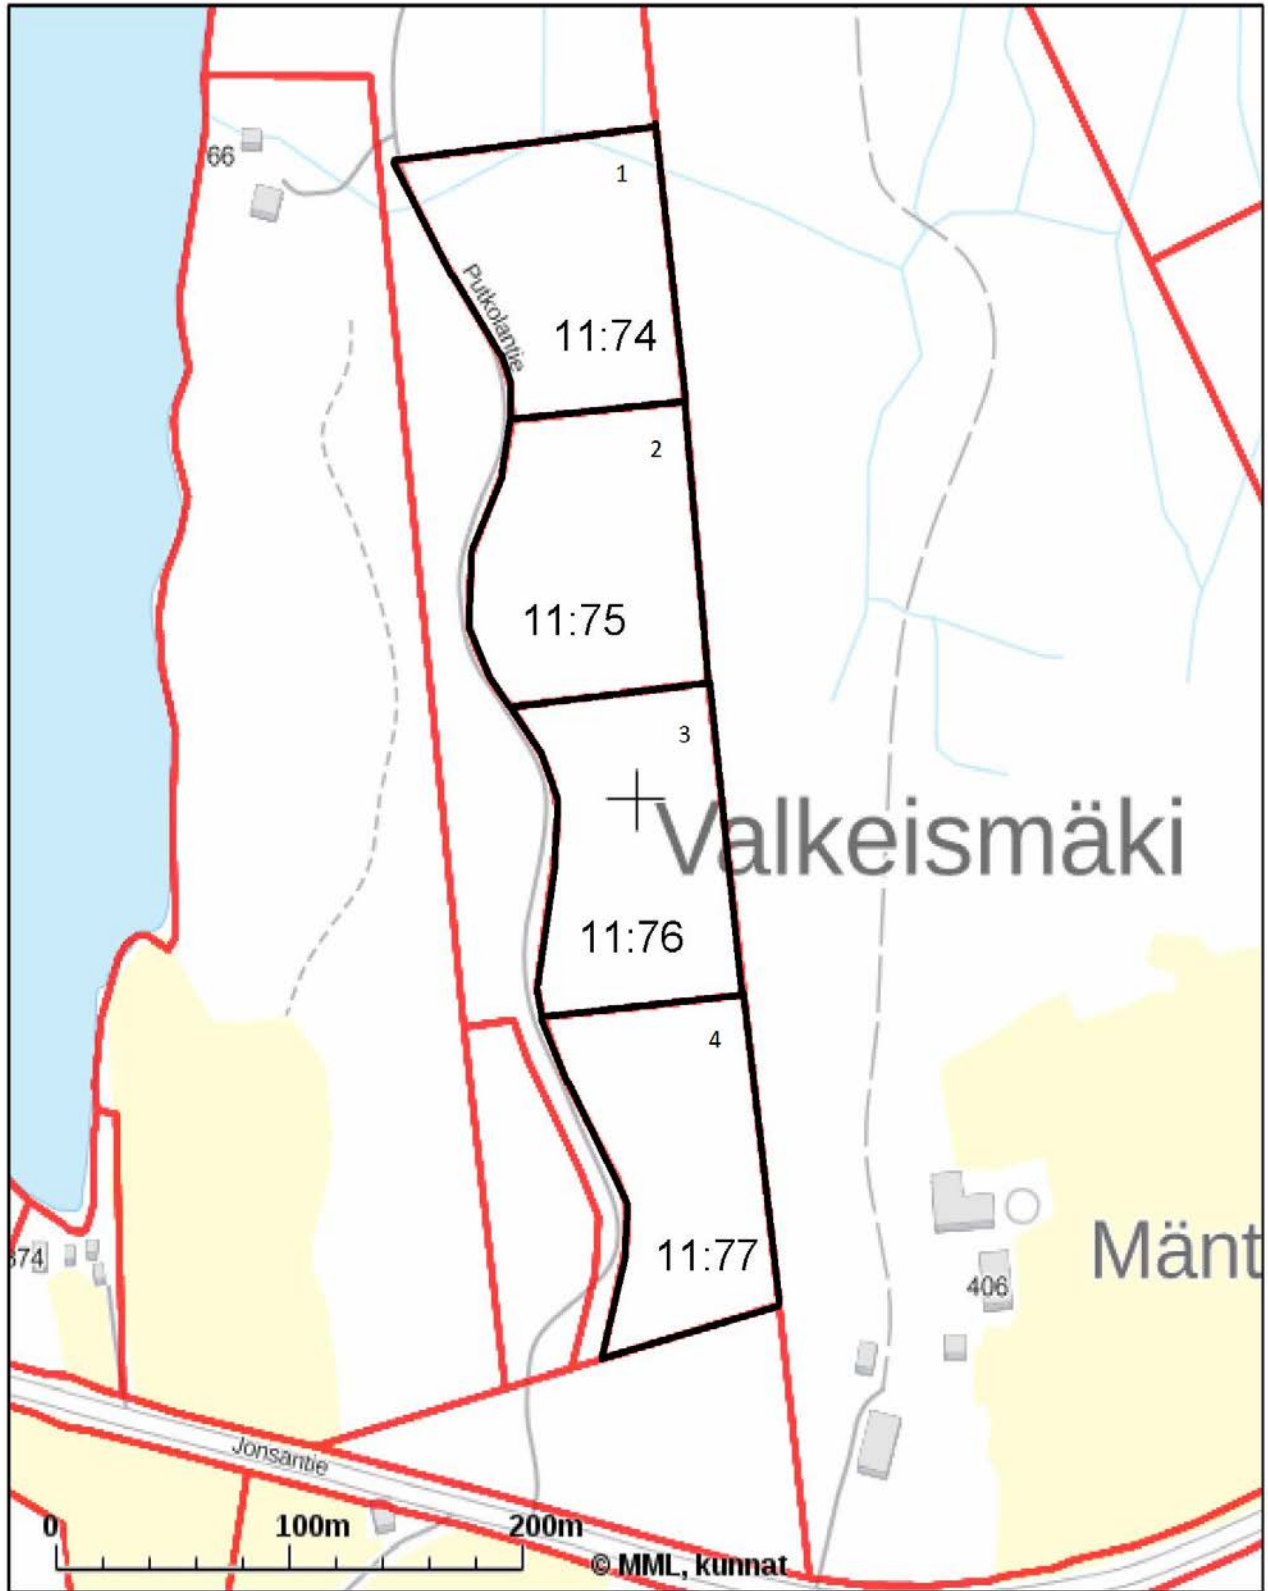

SAARINEN

VARPAISJÄRVI SAARINEN PUTKOLANTIE

Neljä valmiiksi lohkottua tonttia.

<u>Nimi</u>	<u>RN:o</u>	<u>Pinta-ala m²</u>
1. Mäntyranta	11:74	9 900
2. Katajisto	11:75	10 300
3. Mäntyrinne	11:76	10 000
4. Ritovuori	11:77	9 600

Neliöhinnat:

Vakituinen asunto 1 € / m², vapaa-ajan asunto 2 € / m²

Tontit sijaitsevat noin 5 km:n päässä Varpaisjärven keskustaajamasta.

Iisalmeen 50 km

Kuopioon 70 km

Tahkolle 30 km

Alueen läheisyydessä on Syvärin vesiosuuskunnan vesijohto.