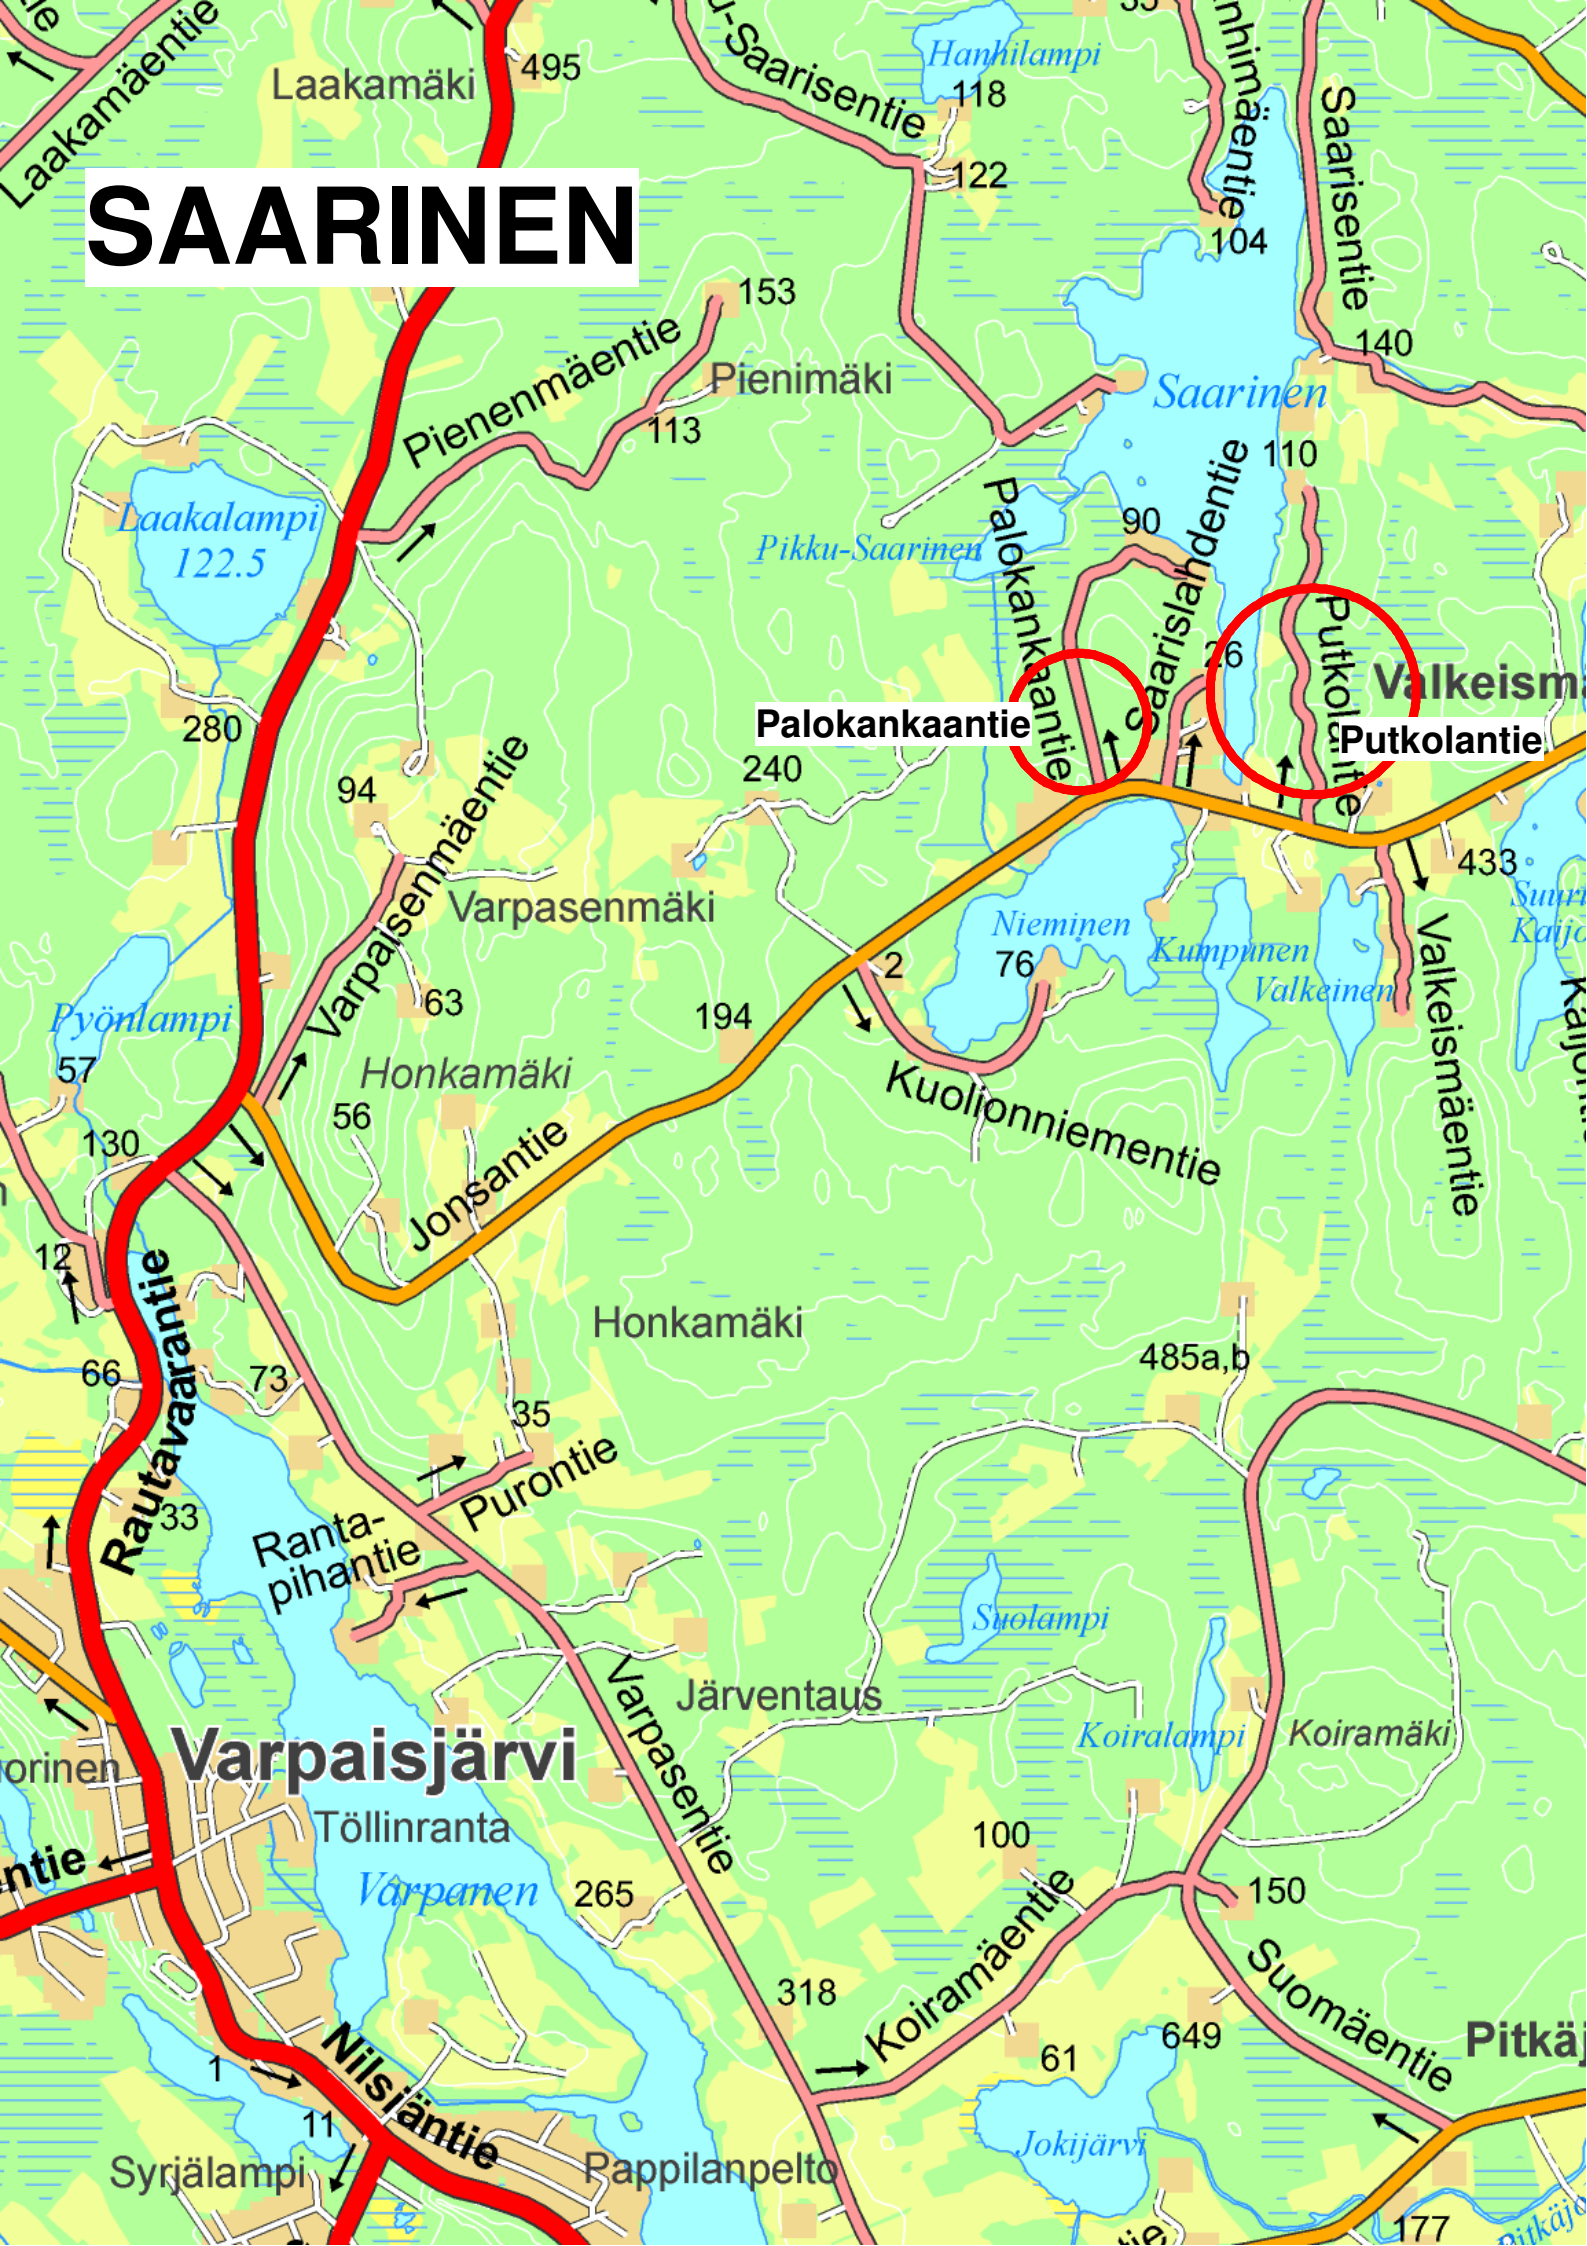

SAARINEN

VARPAISJÄRVI SAARINEN PUTKOLANTIE

Neljä valmiiksi lohkottua tonttia.

<u>Nimi</u>	<u>RN:o</u>	<u>Pinta-ala m²</u>
1. Mäntyranta	11:74	9 900
2. Katajisto	11:75	10 300
3. Mäntyrinne	11:76	10 000
4. Ritovuori	11:77	9 600

Neliöhinnat:

Vakituinen asunto 1 € / m², vapaa-ajan asunto 2 € / m²

Tontit sijaitsevat noin 5 km:n päässä Varpaisjärven keskustaajamasta.

Iisalmeen 50 km

Kuopioon 70 km

Tahkolle 30 km

Alueen läheisyydessä on Syvärin vesiosuuskunnan vesijohto.