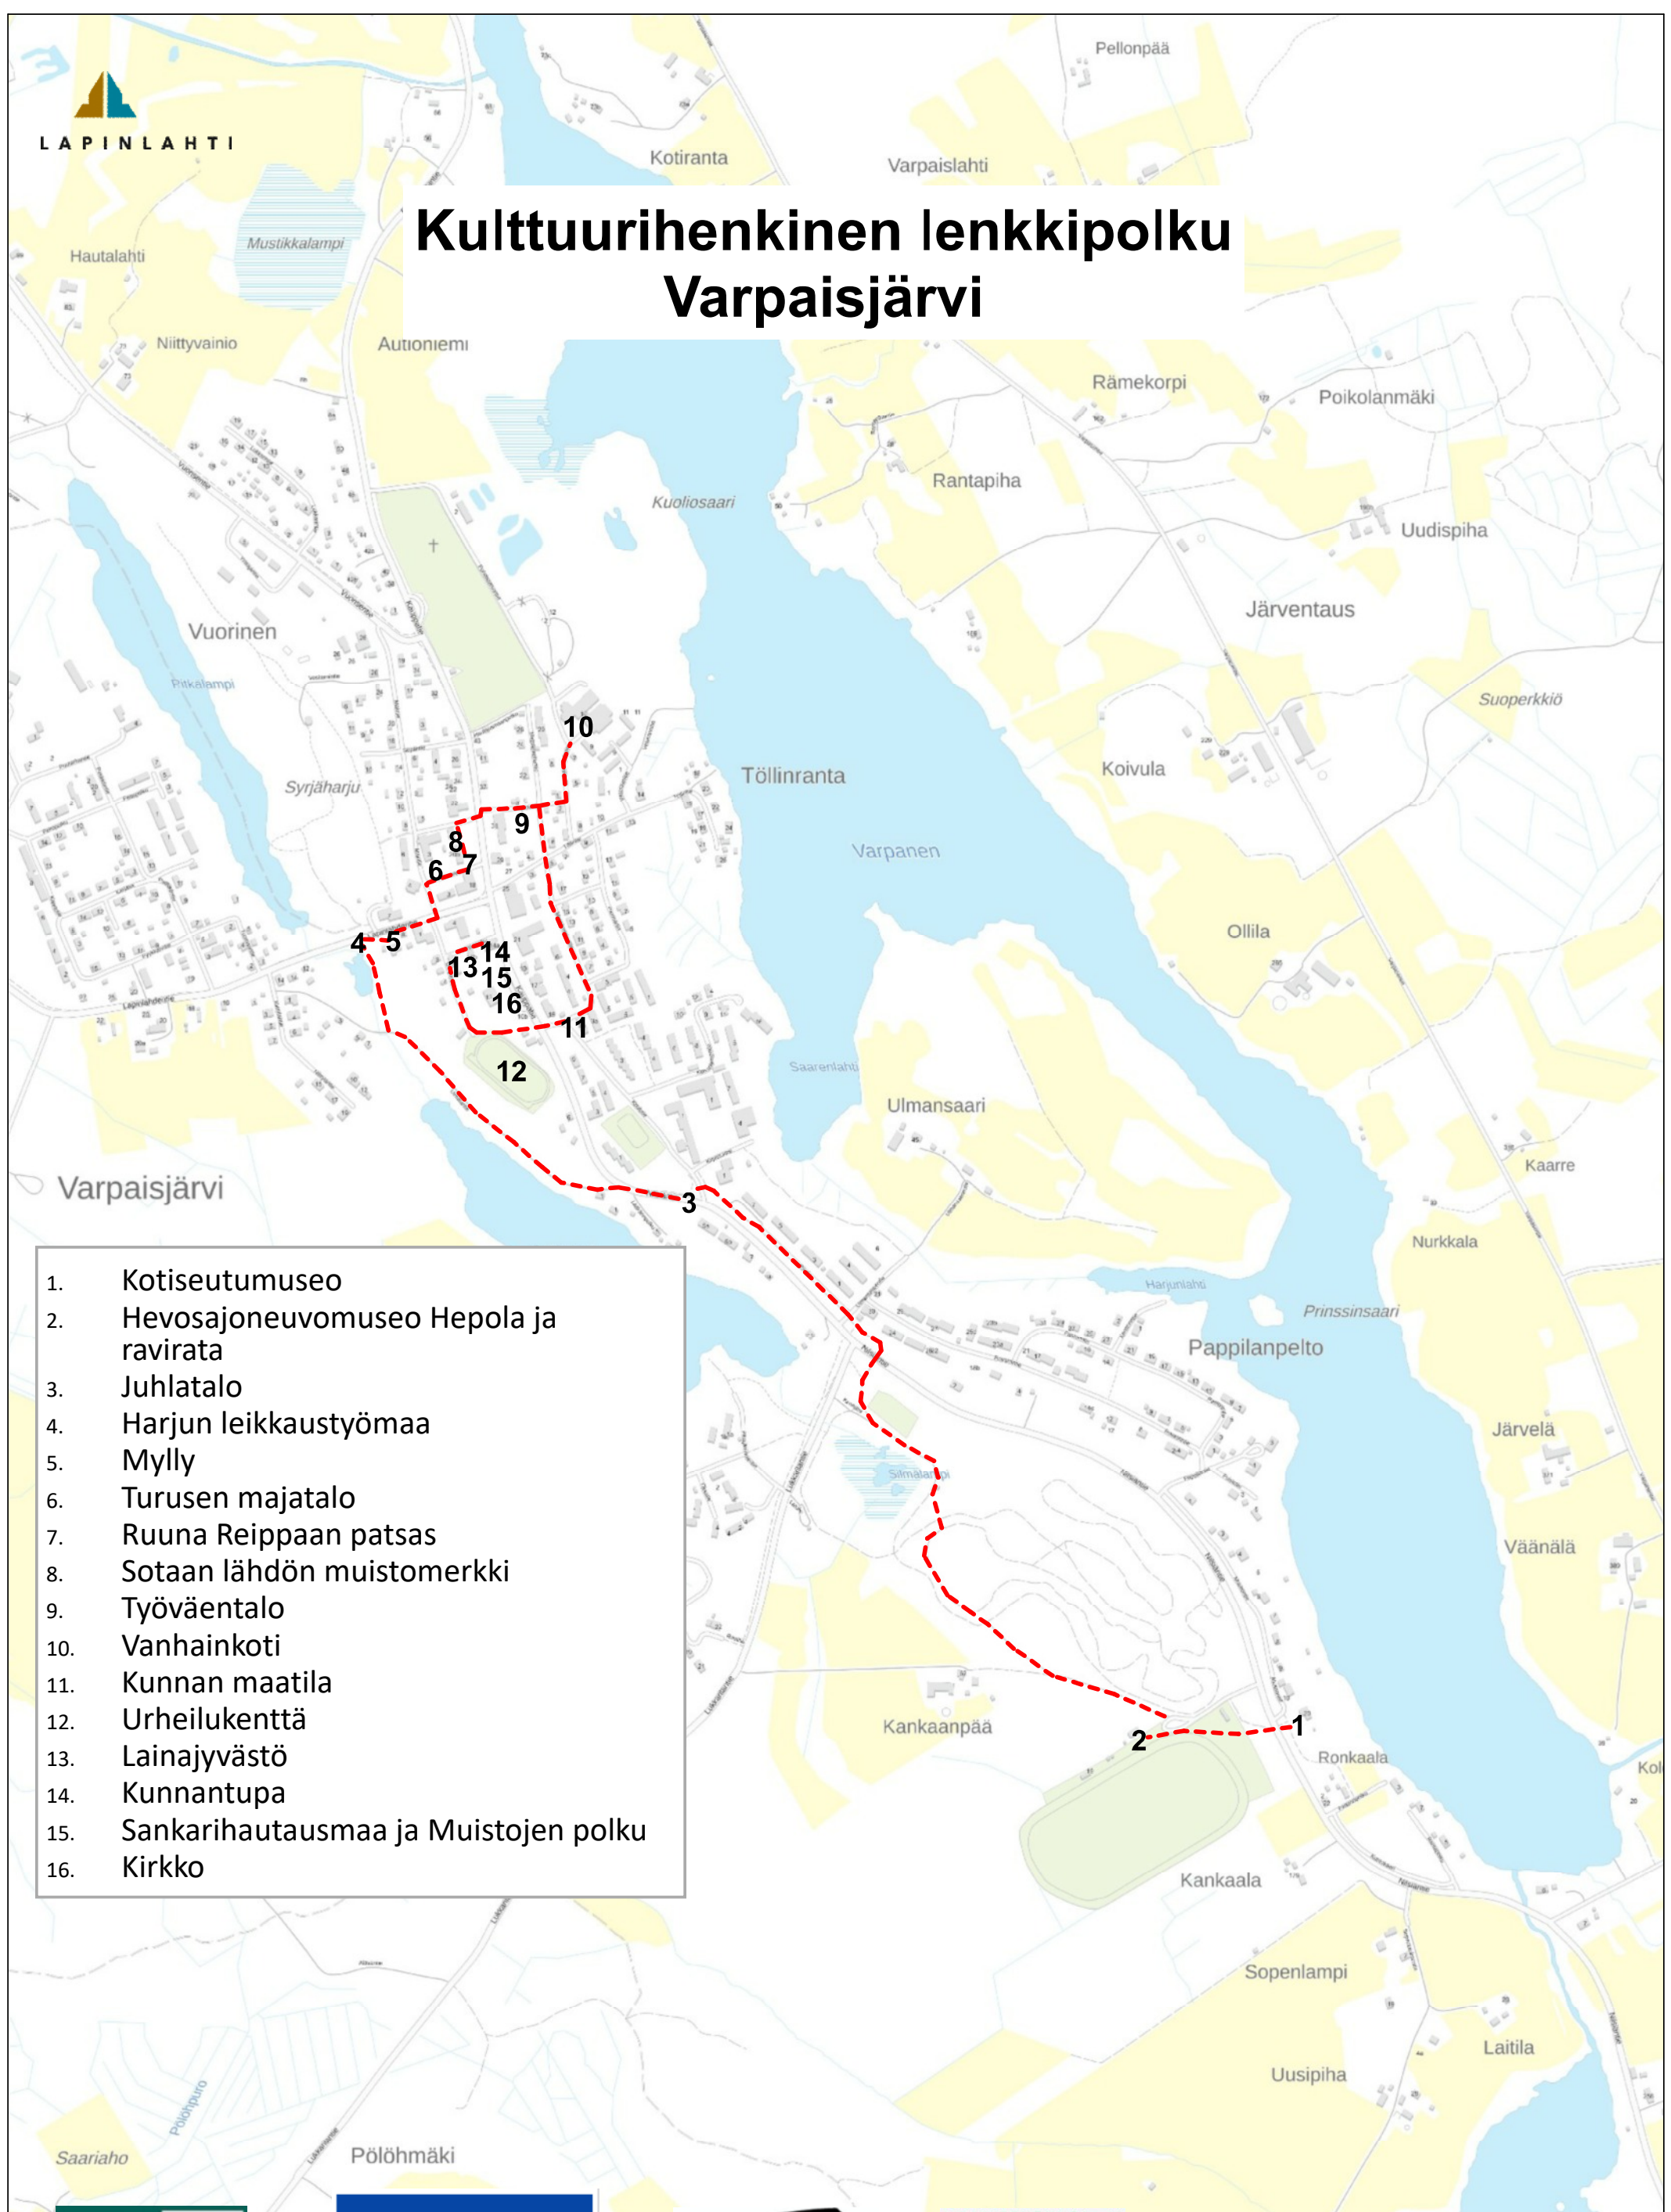

Kulttuurihenkinen lenkkipolku Varpaisjärvi

1. Kotiseutumuseo
2. Hevosajoneuvomuseo Hepola ja ravirata
3. Juhlatalo
4. Harjun leikkaustyömaa
5. Mylly
6. Turusen majatalo
7. Ruuna Reippaan patsas
8. Sotaan lähdön muistomerkki
9. Työväentalo
10. Vanhainkoti
11. Kunnan maatila
12. Urheilukenttä
13. Lainajyvästö
14. Kunnantupa
15. Sankarihautausmaa ja Muistojen polku
16. Kirkko