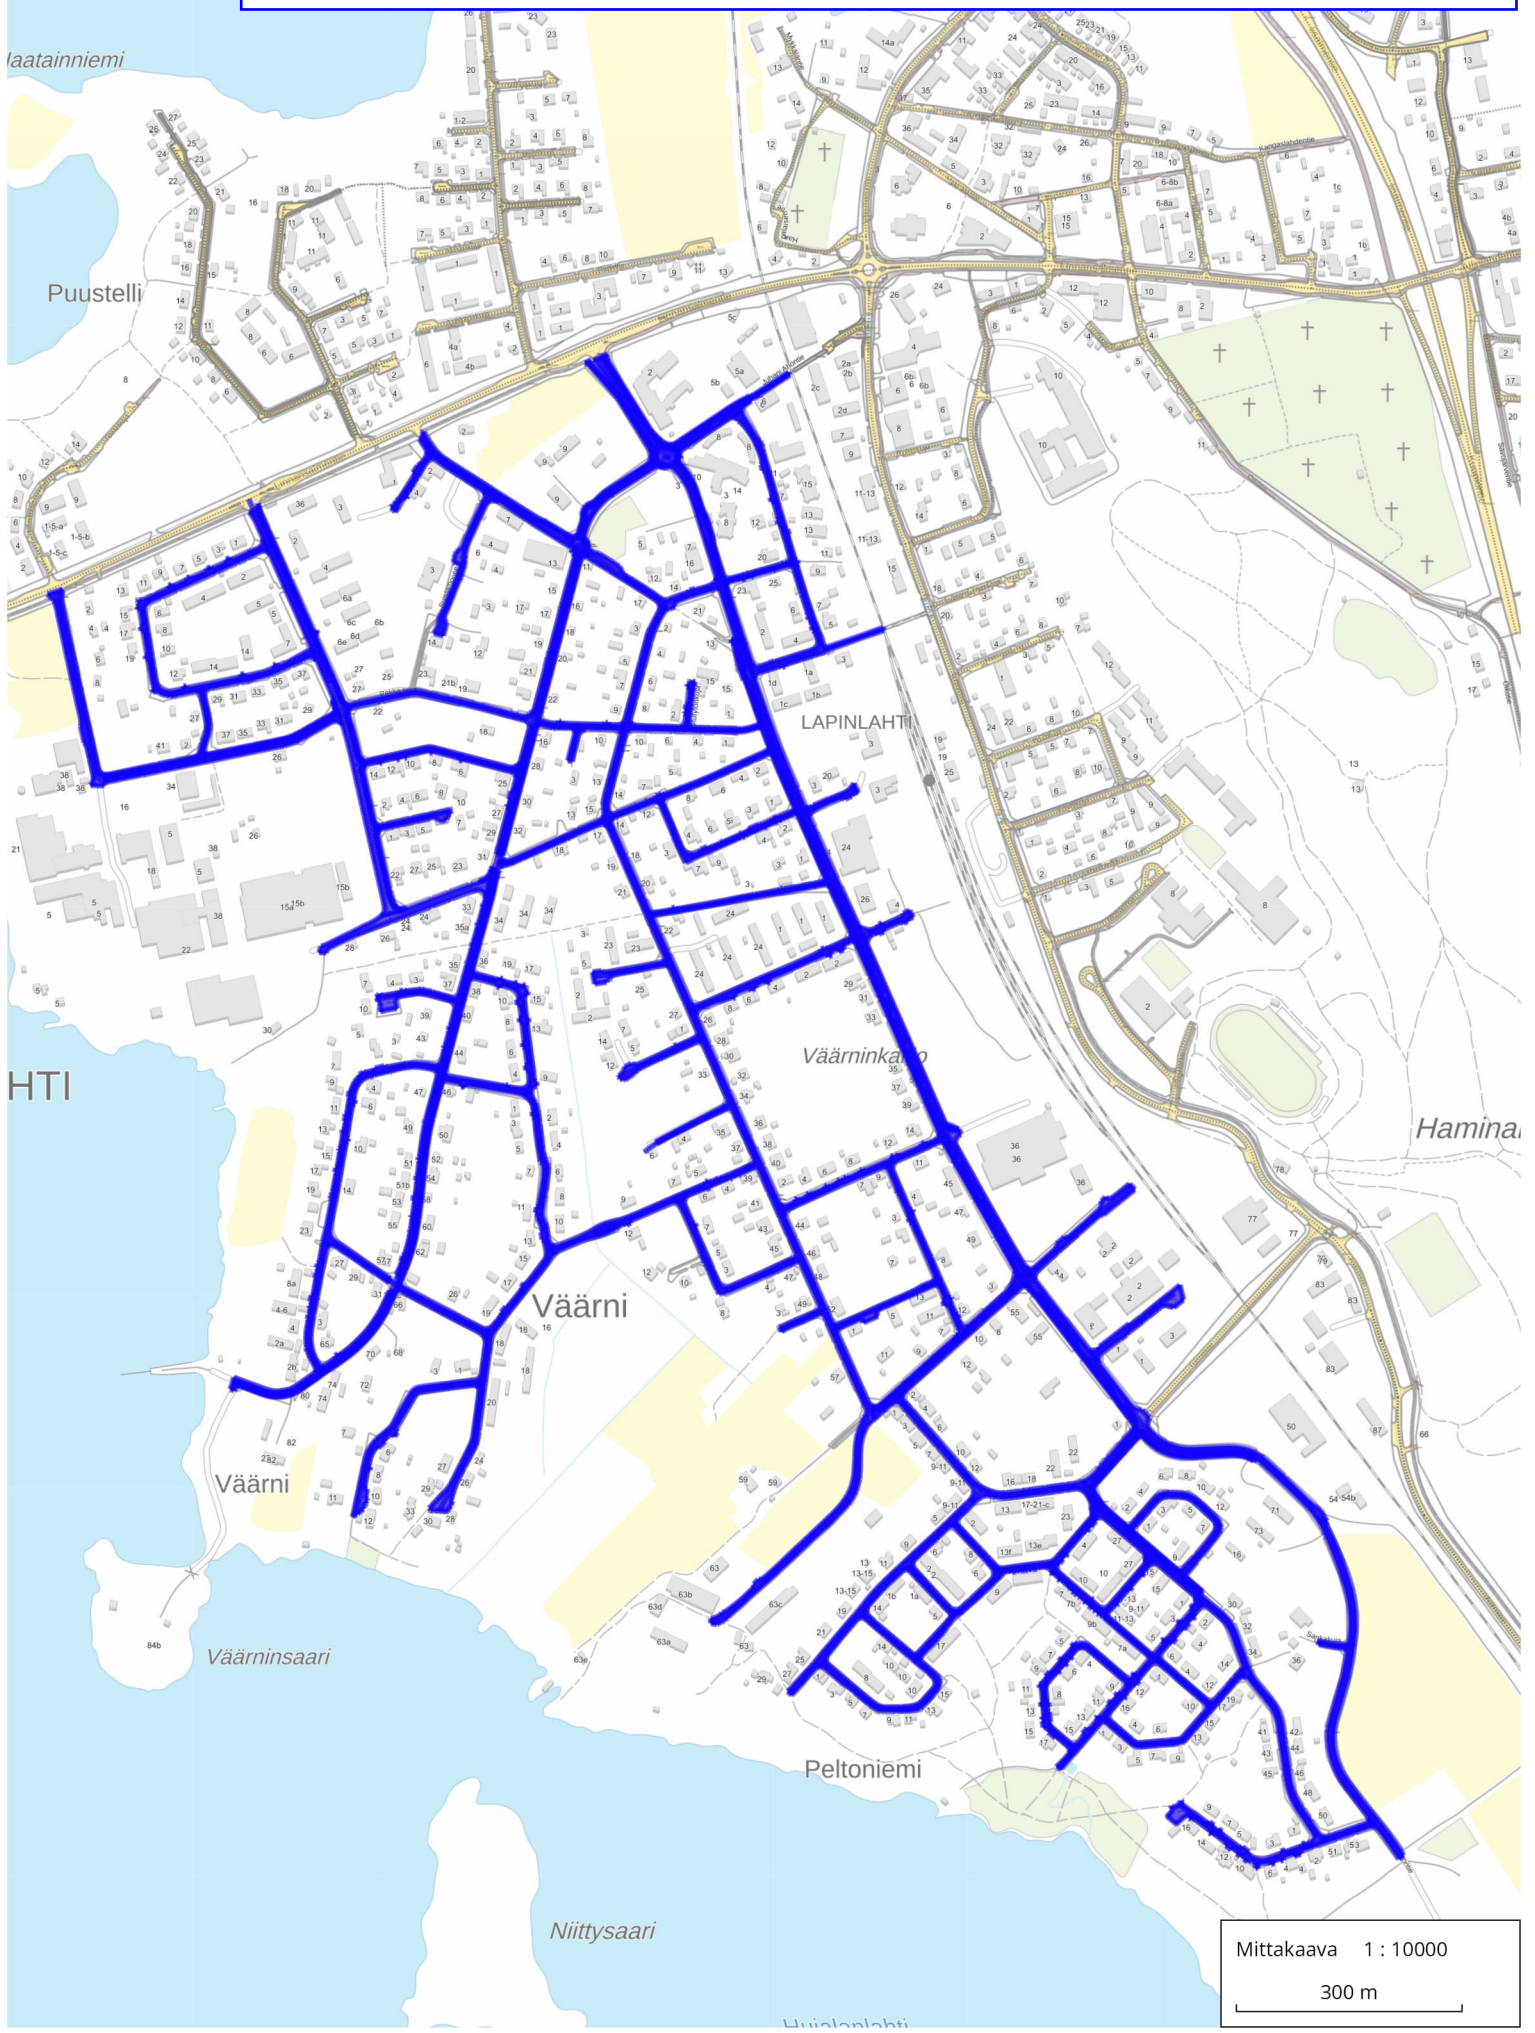

Kohde 1 : Liikenneväylät, Lapinlahden taajaman läntinen alue

Kohde 1 : Liikenneväylät, Lapinlahden taajaman läntinen alue Nerkoon

Mittakaava 1 : 10000
300 m

Kohde 2 : Liikenneväylät, Lapinlahden taajaman itäinen alue

Mittakaava 1 : 20000
500 m

Kohde 7 : Liikenneväylät, Alapitkän alue