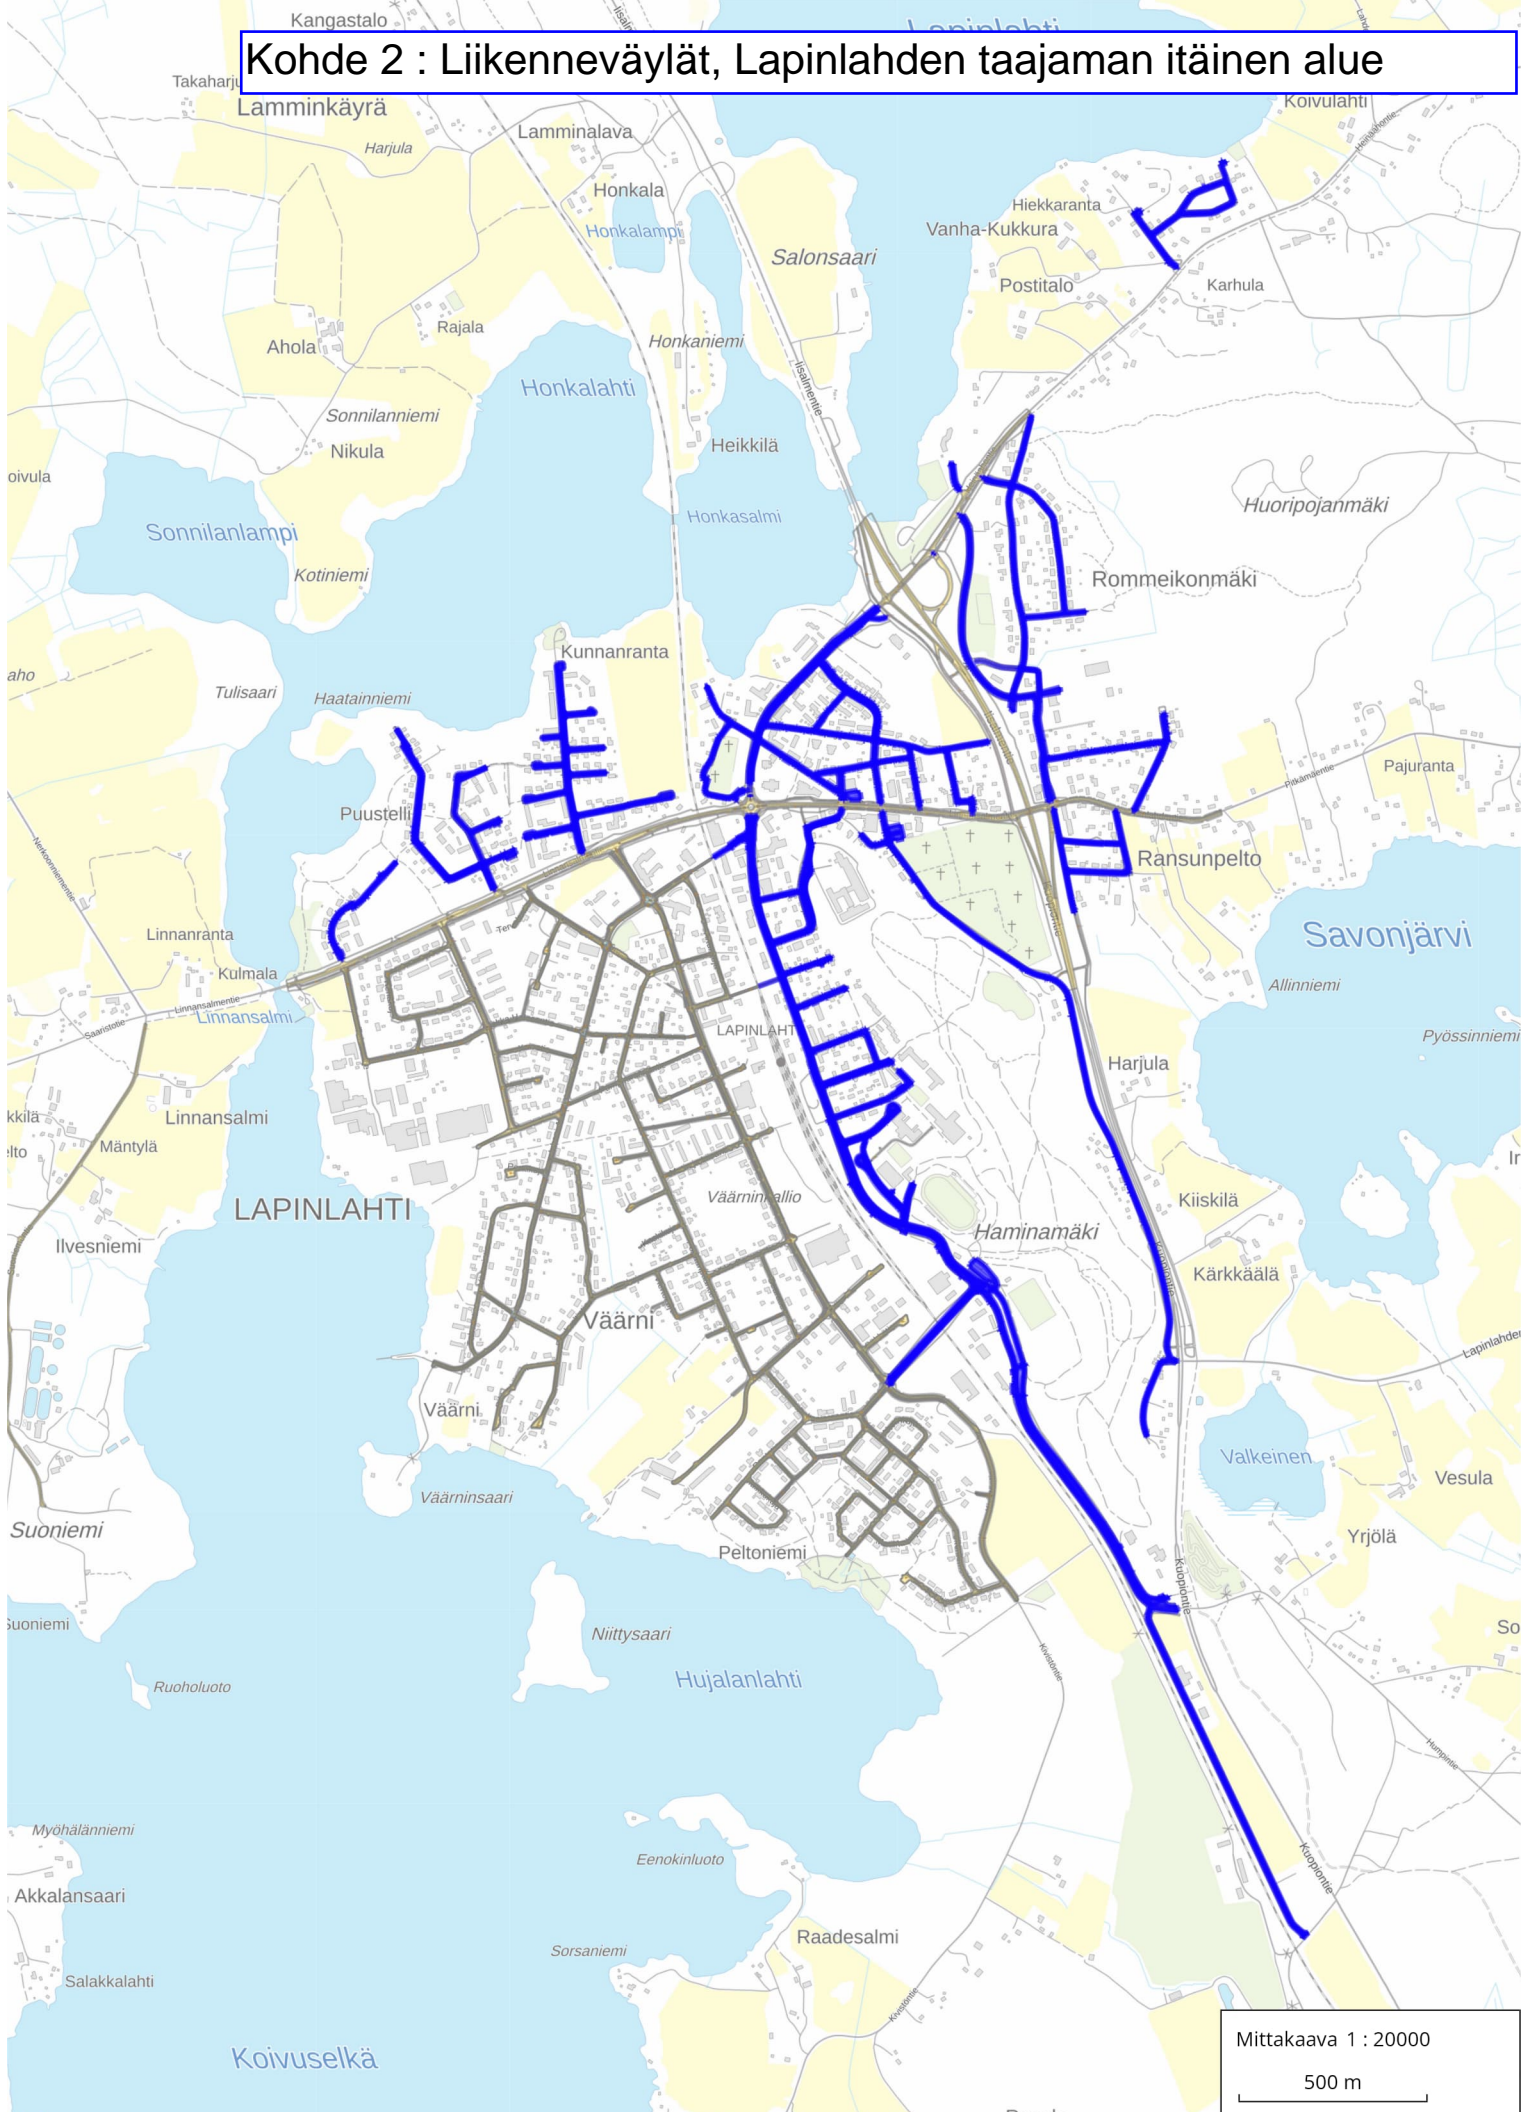

Kohde 1 : Liikenneväylät, Lapinlahden taajaman läntinen alue

Kohde 1 : Liikenneväylät, Lapinlahden taajaman läntinen alue Nerkoon

Mittakaava 1 : 10000
300 m

Kohde 2 : Liikenneväylät, Lapinlahden taajaman itäinen alue

Mittakaava 1 : 20000
500 m

Kohde 7 : Liikenneväylät, Alapitkän alue